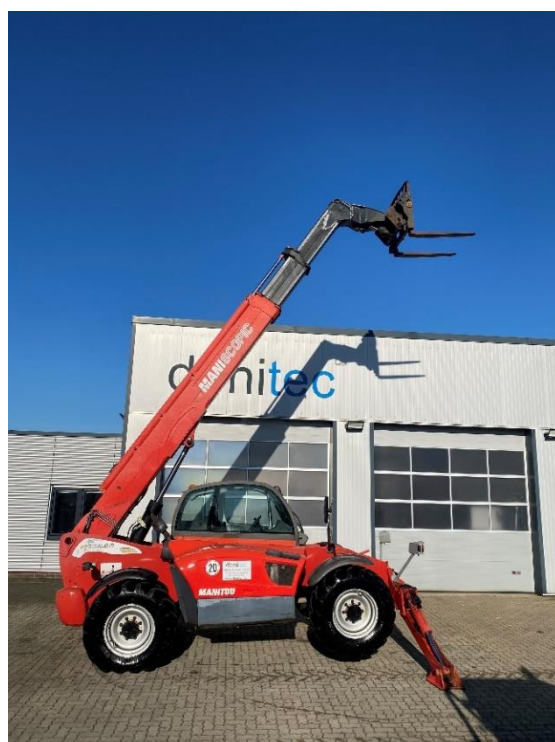

Teleskopstapler TS1440D

Technische Daten

Maximale Tragkraft	4.000 kg
Maximale Hubhöhe	13.53 m
Maximale Reichweite	9.50 m
Gabellänge	1.20 m
Gabelbreite	0.125 m
Gesamtbreite	2.35 m
Gesamtlänge	6.20 m
Gesamthöhe	2.45 m
Gesamtgewicht	10.850 kg
Betrieb	Diesel
Zubehör	Schaufel Kranhaken Gabelverlängerung

Denitec – Bäsmann Arbeitsbühnenvermietungs GmbH
Lange Straße 46, 27412 Bülstedt
info@denitec.de
04281-951038

Firmensitz
Südring 28b
27404 Zeven
www.denitec.de

Teleskopstapler TS1440D

Max. Tragkraft	4000 kg
Max. Hubhöhe	13.53 m
Reichweite bei max. Hubhöhe	1.13 m
Ausbrechkraft an der Schaufelkante	7900 daN